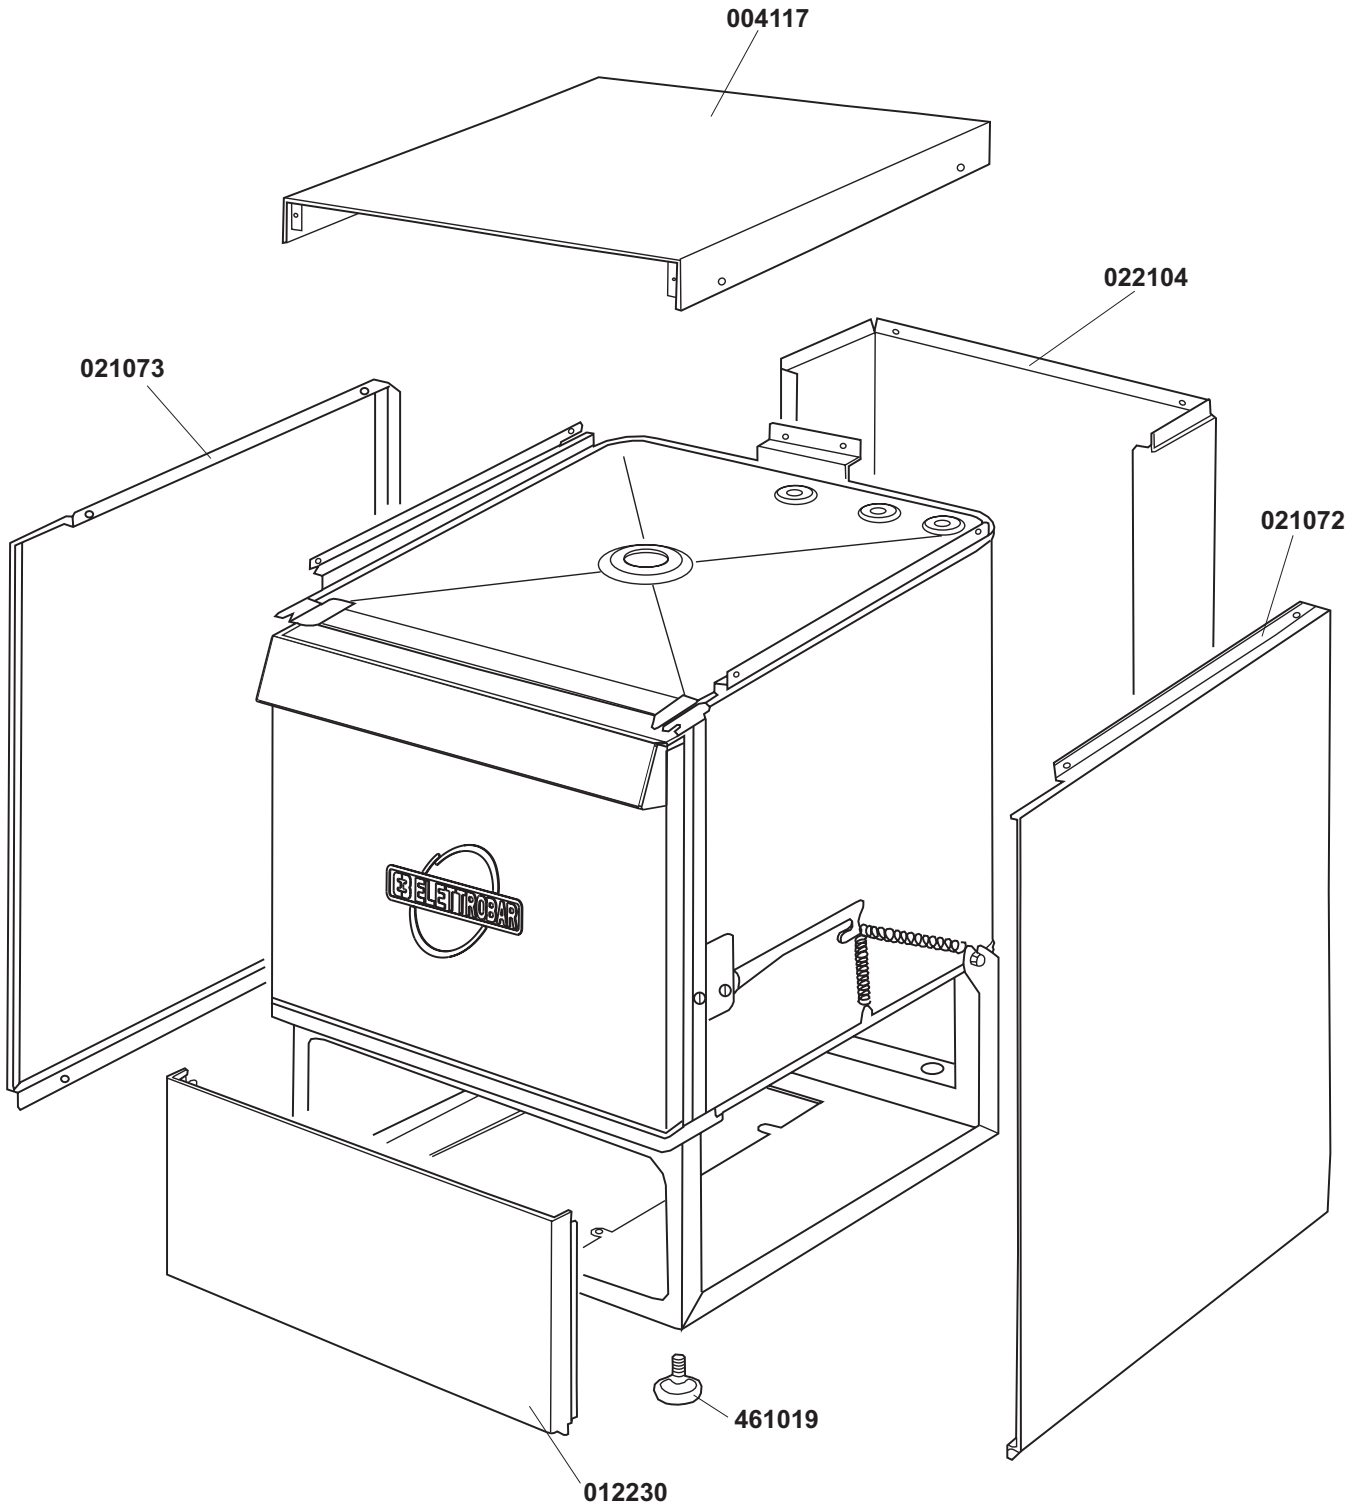

ELETTROBAR

**SPARE PARTS CATALOGUE
ERSATZTEILKATALOG
CATALOGUE PIECES DETACHEES
CATALOGO PARTI RICAMBIO
CATALOGO DE PIEZAS DE RECAMBIO
CATALOGO PEÇAS DE REPOSIÇÃO**

River 44

06-03-2006

130993
130990 (60Hz)