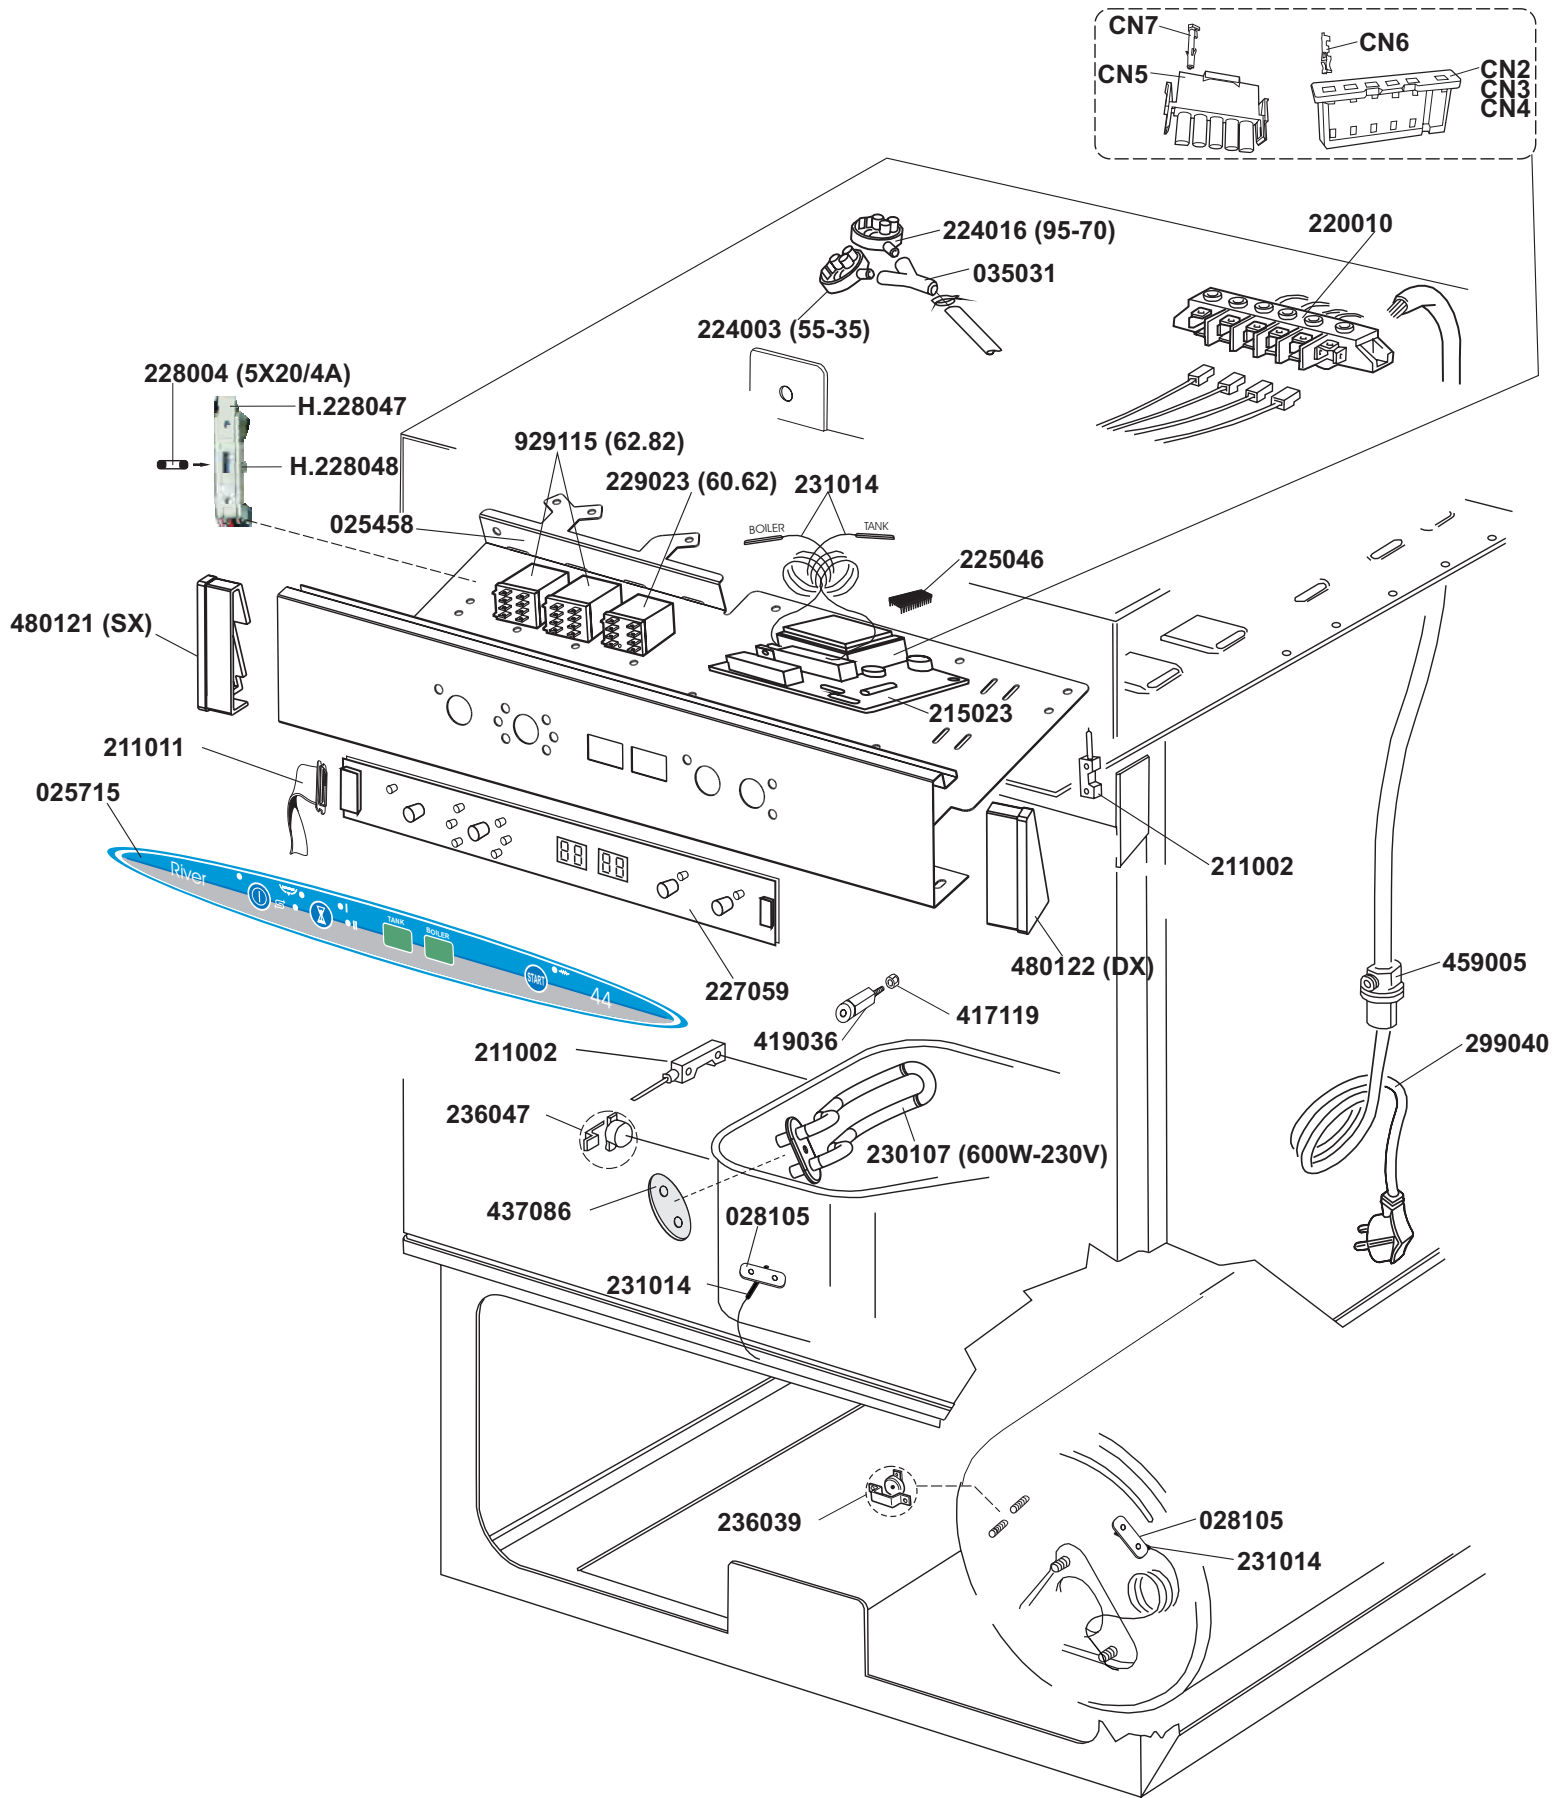

ELETTROBAR

**SPARE PARTS CATALOGUE
ERSATZTEILKATALOG
CATALOGUE PIECES DETACHEES
CATALOGO PARTI RICAMBIO
CATALOGO DE PIEZAS DE RECAMBIO
CATALOGO PEÇAS DE REPOSIÇÃO**

River 44

06-03-2006

130993
130990 (60Hz)