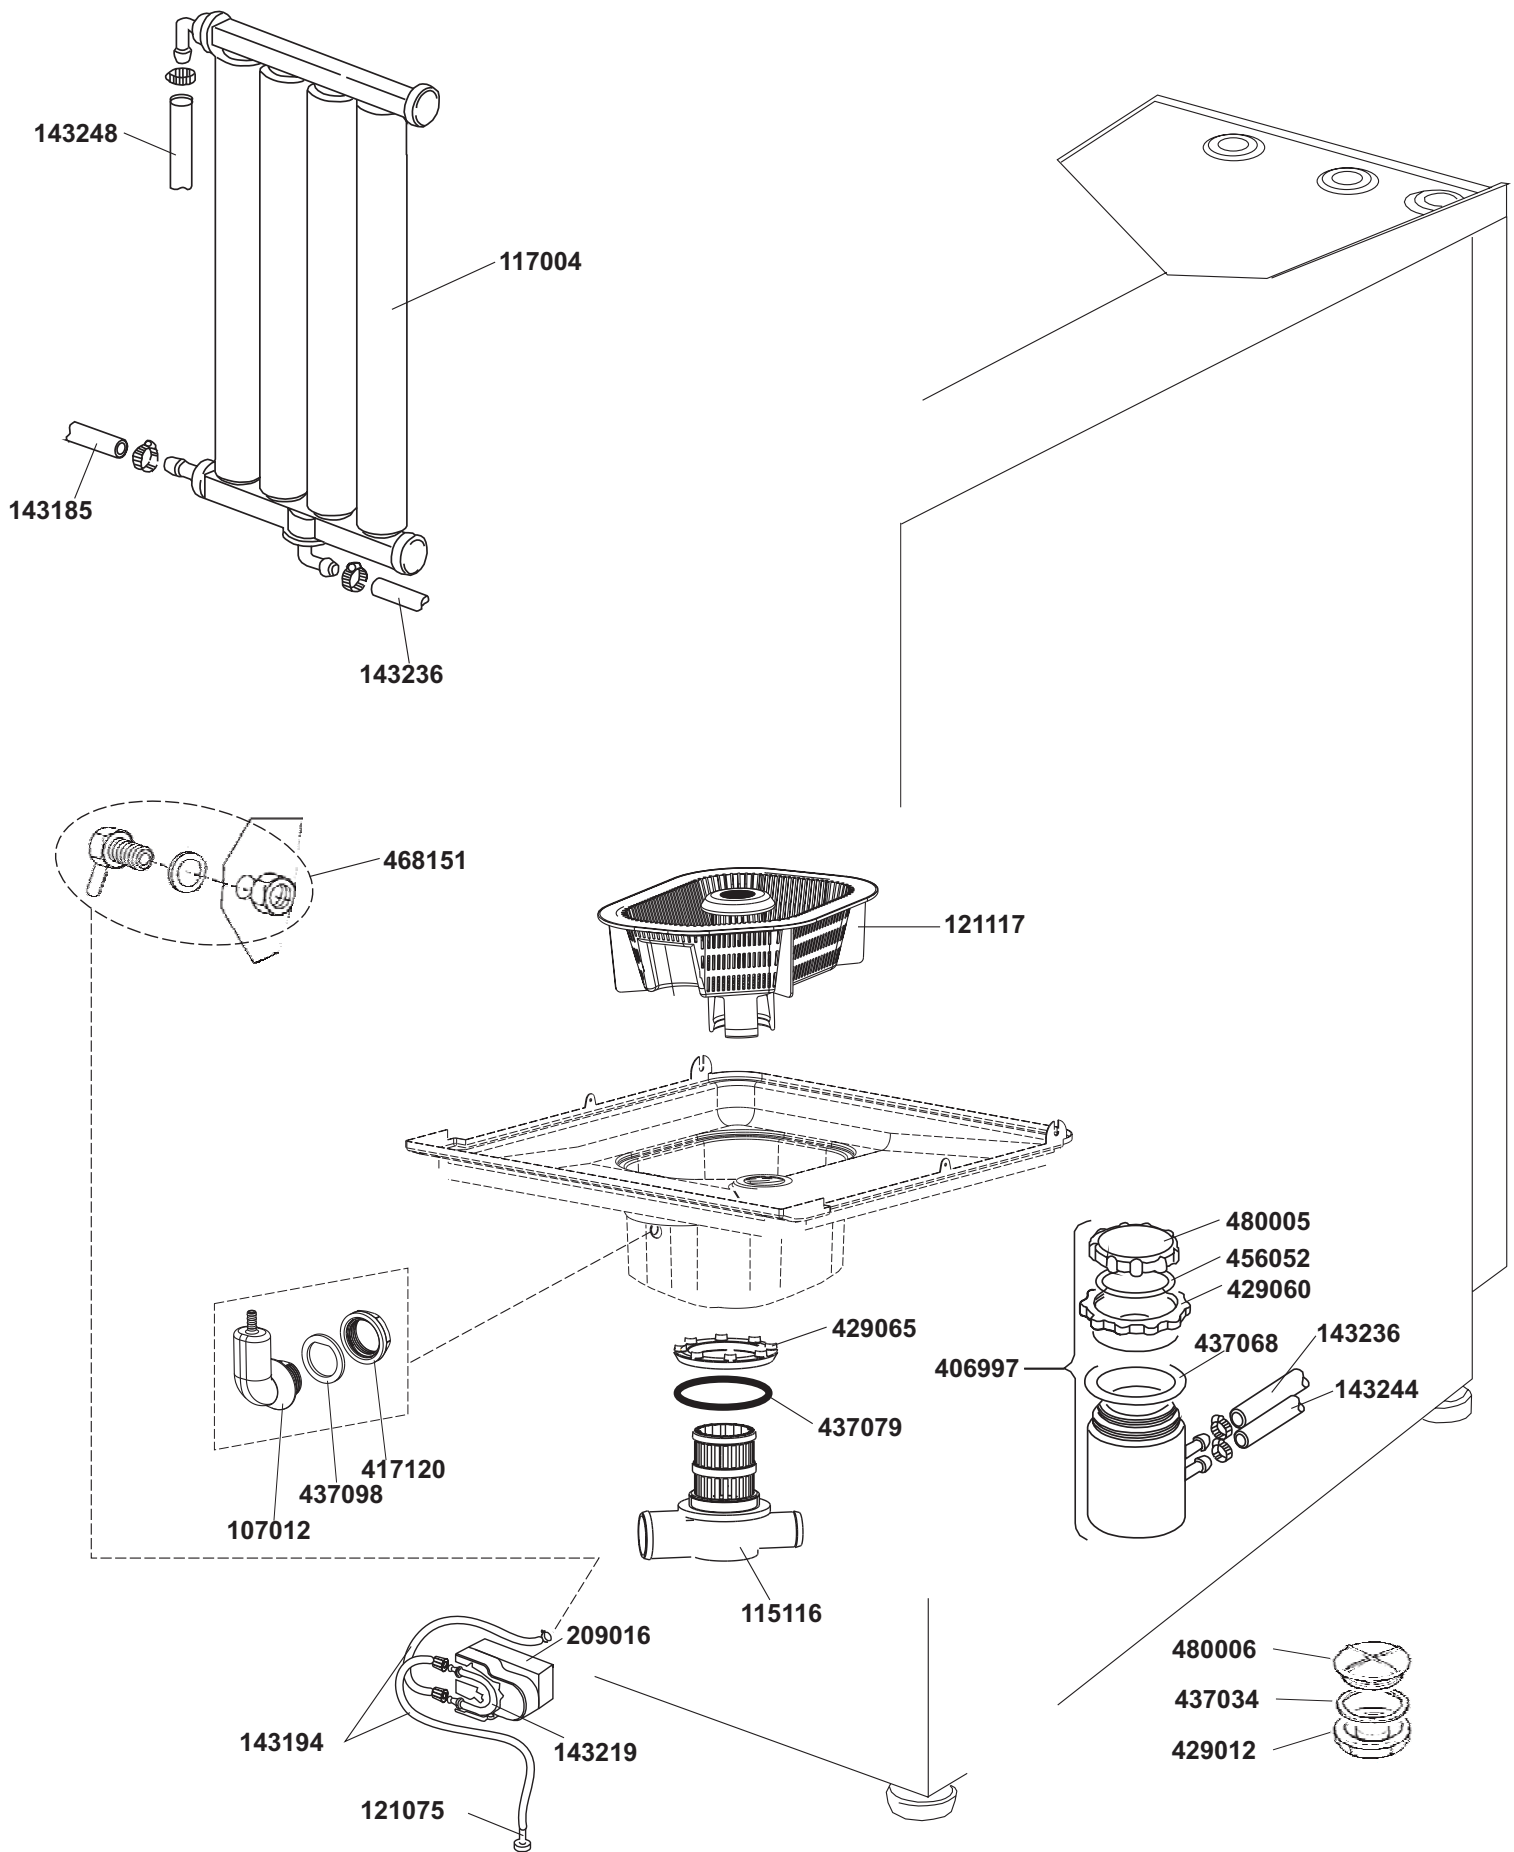

ELETTROBAR

**SPARE PARTS CATALOGUE
ERSATZTEILKATALOG
CATALOGUE PIECES DETACHEES
CATALOGO PARTI RICAMBIO
CATALOGO DE PIEZAS DE RECAMBIO
CATALOGO PEÇAS DE REPOSIÇÃO**

River 44

06-03-2006

130993
130990 (60Hz)