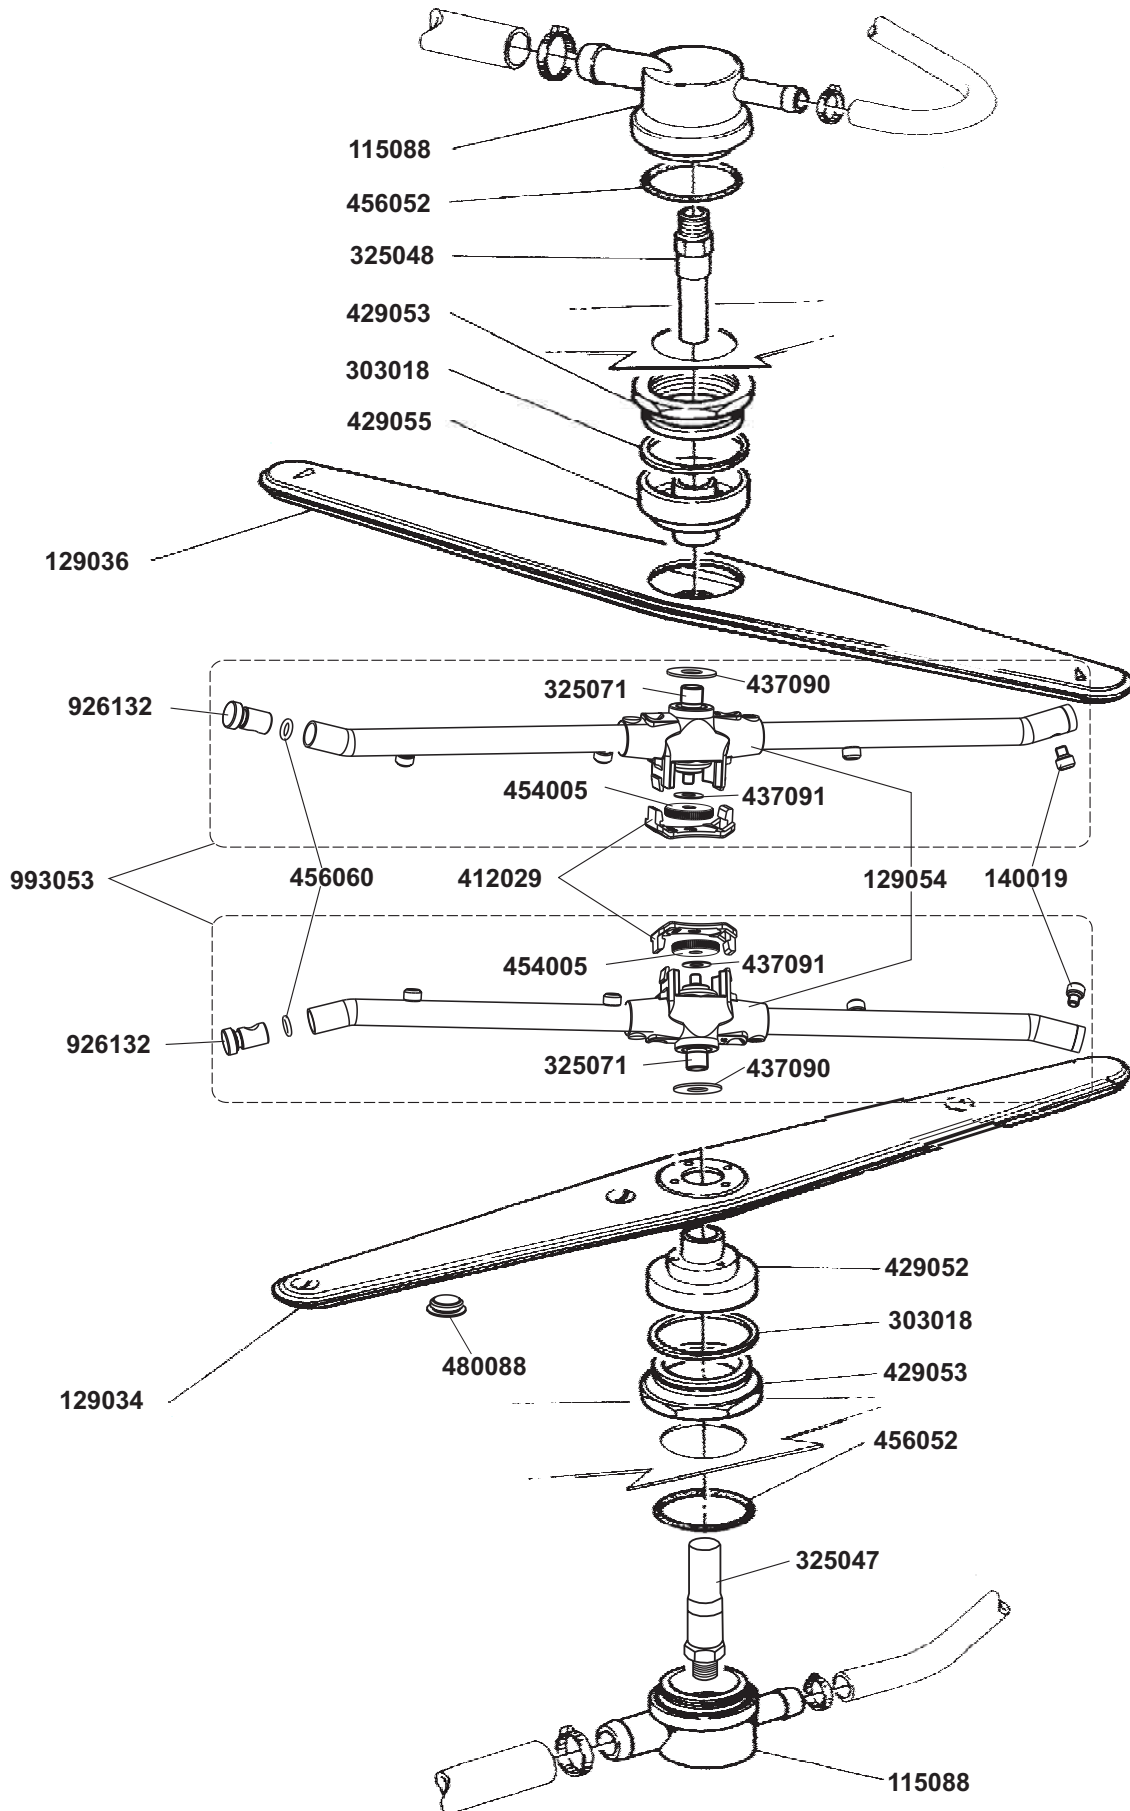

ELETTROBAR

**SPARE PARTS CATALOGUE
ERSATZTEILKATALOG
CATALOGUE PIECES DETACHEES
CATALOGO PARTI RICAMBIO
CATALOGO DE PIEZAS DE RECAMBIO
CATALOGO PEÇAS DE REPOSIÇÃO**

River 44

06-03-2006

130993
130990 (60Hz)