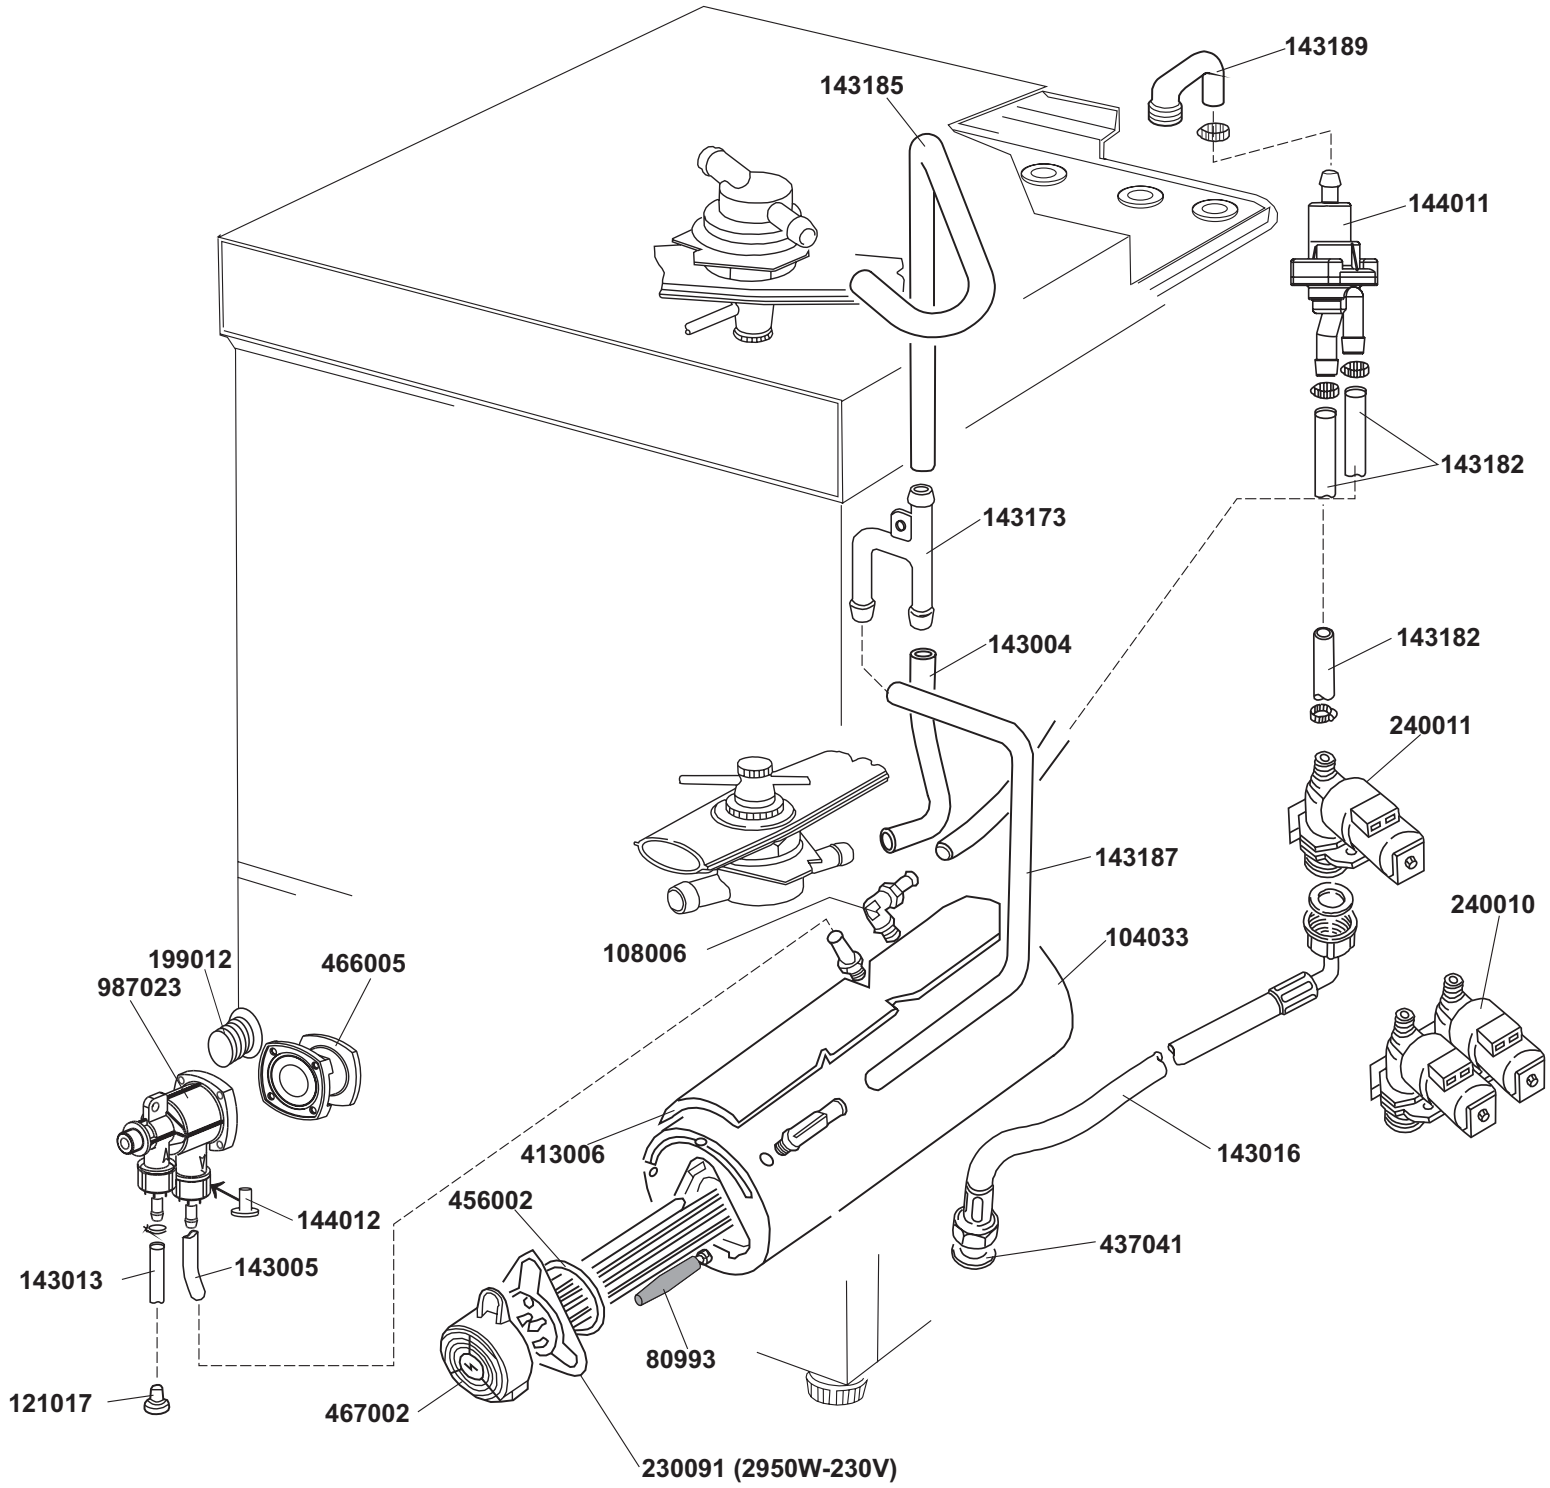

ELETTROBAR

**SPARE PARTS CATALOGUE
ERSATZTEILKATALOG
CATALOGUE PIECES DETACHEES
CATALOGO PARTI RICAMBIO
CATALOGO DE PIEZAS DE RECAMBIO
CATALOGO PEÇAS DE REPOSIÇÃO**

River 44

06-03-2006

130993
130990 (60Hz)